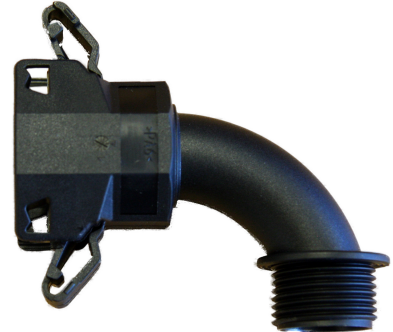

FDV

Nippel Vinkel SEM M16 til NW10
El.nr. 1212690

Høyde (mm)	41
Bredde (mm)	21,6
Lengde (mm)	50
Vekt (g)	10
Dimensjon	M16

Enkel montering, skyv nippelen inn på røret, klem sammen holdeklørne, - ferdig. Nippelen sitter selv om røret dreies rundt. Tetningsgraden er IP 50. Ønskes ytterligere tetning kan nippelen leveres med tetningsring som øker tetthetsgraden til IP 67. Dersom nippelen ønskes demontert, gjøres dette enkelt med en skrutrekker. Halogenfri og UV-bestendig.

Materiale:	Polyamid PA6
Temperaturområde:	-40 °C til 120 °C
Halogenfri:	Ja
UV-bestendig:	Ja